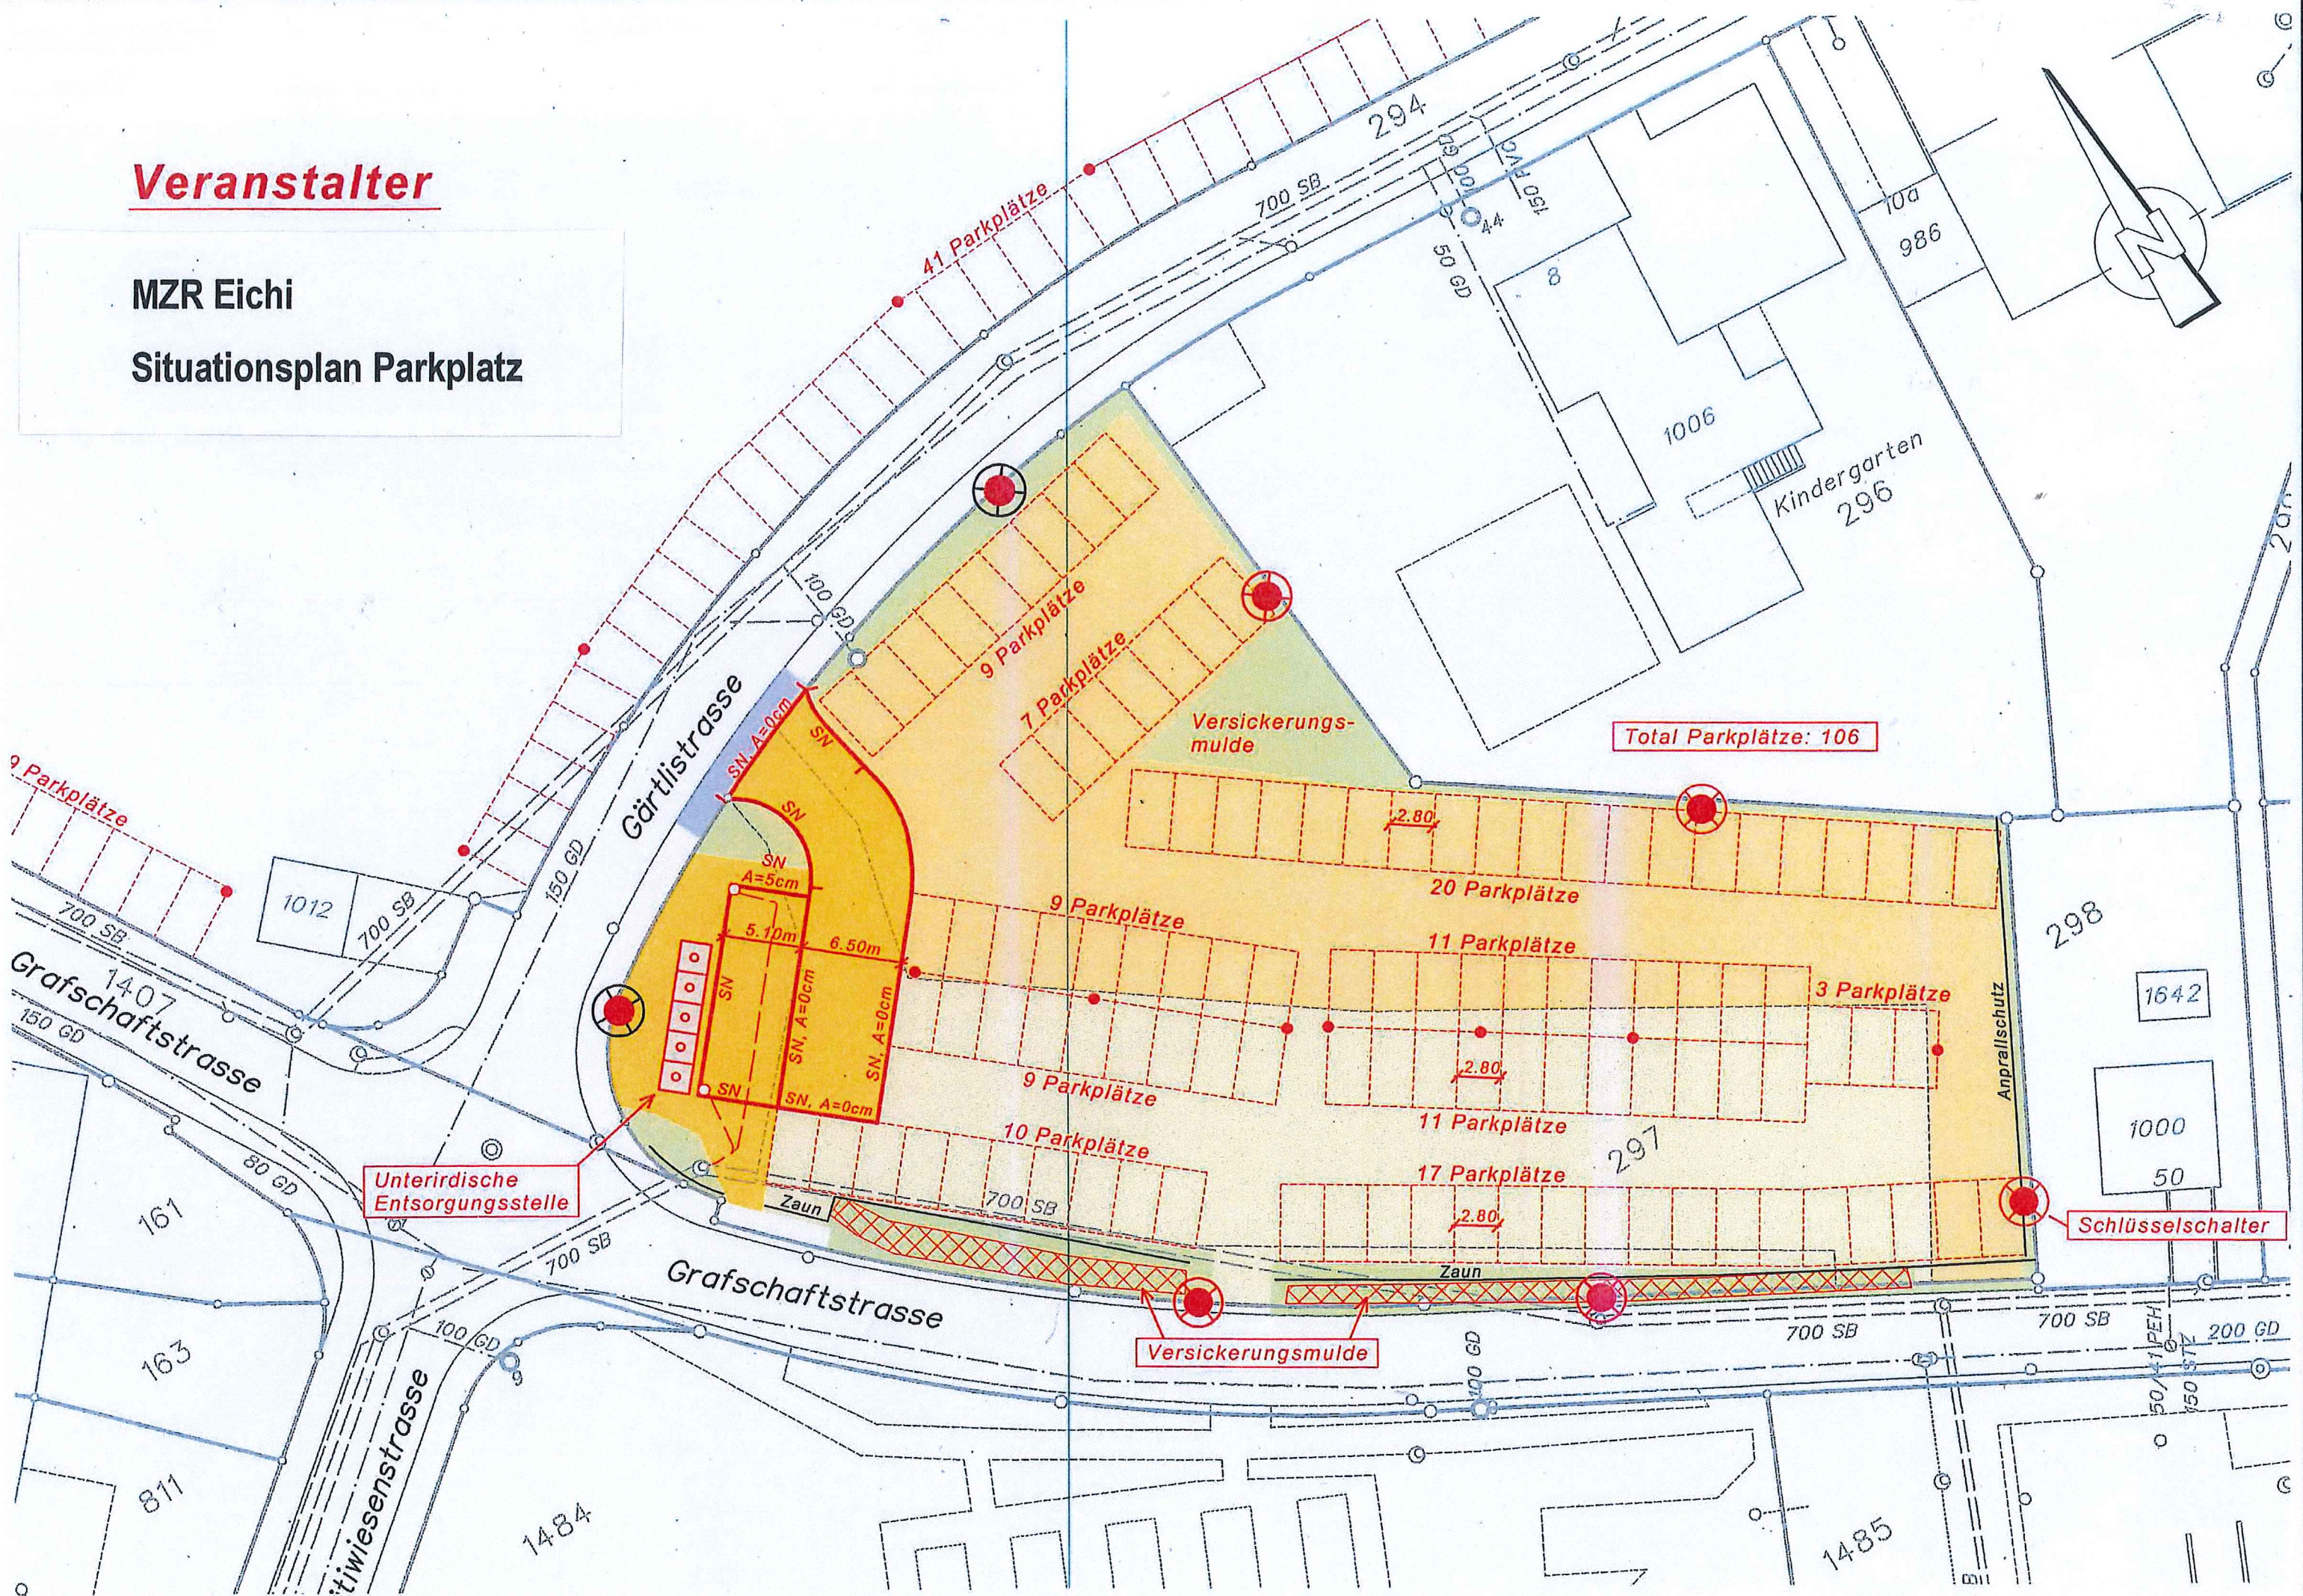

Veranstalter

MZR Eichi

Situationsplan Parkplatz

Schlüsselschalter

Total Parkplätze: 106

Versickerungsmulde

Versickerungsmulde

Unterirdische Entsorgungsstelle

Anprallschutz

298

1642

1000

50

297

1485

1484

163

161

Grafschaftstrasse

Grafschaftstrasse

Gärtlistrasse

Kindergarten 296